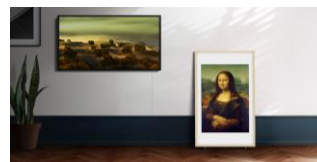

Un design unique et personnalisable

Personnalisable

Cadre interchangeable pour être en parfaite harmonie avec votre intérieur.
Couleurs : noir, blanc, chêne, noyer.

*Cadres vendus séparément

Accroche murale ultra fine incluse

Suspendez-le, à l'horizontal ou à la vertical, aussi simplement qu'un tableau avec un espace infime entre le mur et le TV.

Plusieurs positions disponibles

Les pieds fournis vous permettent de le positionner comme vous le souhaitez.
- Position standard, idéal pour regarder vos films favoris
- Penché, comme un véritable tableau
- Vertical, pour afficher vos plus beaux portraits