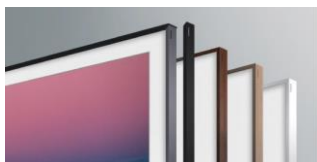

Photos personnelles

Affichez des photos personnelles depuis l'application SmartThings ou via une clé USB.

Samsung Collection

20 œuvres d'art gratuites d'artistes de renommée mondiale du style classique au style contemporain.

Un design unique et personnalisable

Personnalisable

Cadre interchangeable pour être en parfaite harmonie avec votre intérieur.
Couleurs : noir, blanc, chêne, noyer.

*Cadres vendus séparément

Accroche murale ultra fine incluse

Suspendez-le, à l'horizontal ou à la vertical, aussi simplement qu'un tableau avec un espace infime entre le mur et le TV.

Plusieurs positions disponibles

Les pieds fournis vous permettent de le positionner comme vous le souhaitez.
- Position standard, idéal pour regarder vos films favoris
- Penché, comme un véritable tableau
- Vertical, pour afficher vos plus beaux portraits